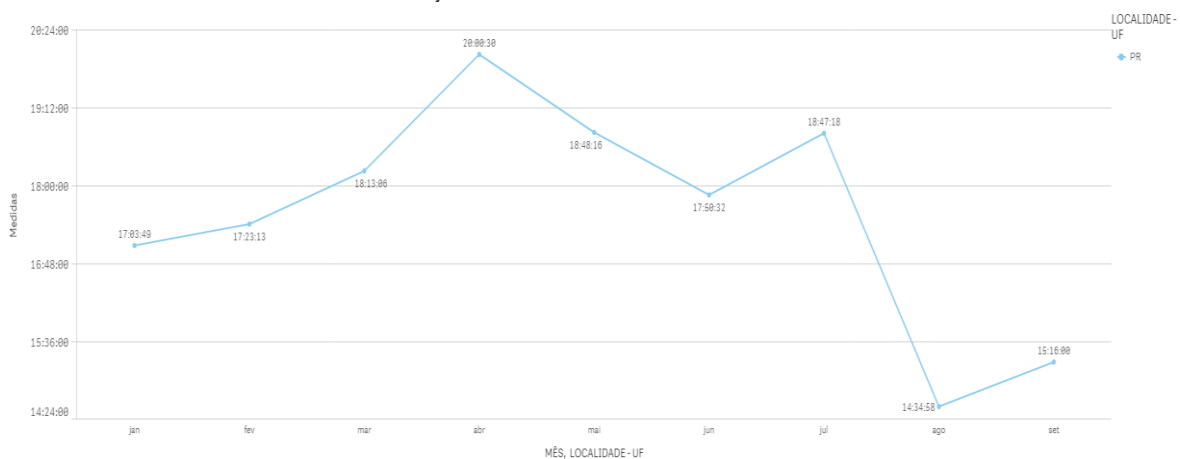

TEMPO CONSULTA VIABILIDADE TOTAL - SETEMBRO

RK	MÊS	LOCALIDADE - UF	Medidas	QTD PROC	Dias e Horas (extenso)
1º	SETEMBRO	ES	12:51:35	1452	0 dia e 12 horas.
2º	SETEMBRO	PR	15:16:00	5018	0 dia e 15 horas.
3º	SETEMBRO	SP	16:21:32	20165	0 dia e 16 horas.
4º	SETEMBRO	DF	18:08:39	1704	0 dia e 18 horas.
5º	SETEMBRO	AM	18:35:47	823	0 dia e 18 horas.
6º	SETEMBRO	RO	19:25:00	535	0 dia e 19 horas.
7º	SETEMBRO	MS	19:31:58	809	0 dia e 19 horas.
8º	SETEMBRO	PB	19:37:23	846	0 dia e 19 horas.
9º	SETEMBRO	GO	19:51:57	2312	0 dia e 19 horas.
10º	SETEMBRO	RN	20:16:44	744	0 dia e 20 horas.
11º	SETEMBRO	AC	20:34:49	166	0 dia e 20 horas.
12º	SETEMBRO	AL	21:37:21	563	0 dia e 21 horas.
13º	SETEMBRO	PE	22:26:51	1370	0 dia e 22 horas.
14º	SETEMBRO	AP	23:06:01	197	0 dia e 23 horas.
15º	SETEMBRO	MT	23:50:04	1467	0 dia e 23 horas.
16º	SETEMBRO	TO	24:15:42	438	1 dia e 00 horas.
17º	SETEMBRO	MG	25:06:13	5988	1 dia e 01 horas.
18º	SETEMBRO	SE	25:46:44	438	1 dia e 01 horas.
19º	SETEMBRO	RJ	25:47:19	2649	1 dia e 01 horas.
20º	SETEMBRO	RR	27:04:52	144	1 dia e 03 horas.
21º	SETEMBRO	CE	28:47:23	1901	1 dia e 04 horas.
22º	SETEMBRO	MA	31:02:41	990	1 dia e 07 horas.
23º	SETEMBRO	PA	34:00:12	672	1 dia e 10 horas.
24º	SETEMBRO	RS	34:10:38	4122	1 dia e 10 horas.
25º	SETEMBRO	PI	44:47:11	661	1 dia e 20 horas.
26º	SETEMBRO	SC	63:32:50	4084	2 dia e 15 horas.
27º	SETEMBRO	BA	91:02:33	2079	3 dia e 19 horas.

Fonte: Redesim (<https://estatistica.redesim.gov.br/tempos-abertura>)

EVOLUÇÃO DO TEMPO DE VIABILIDADE TOTAL - 2021