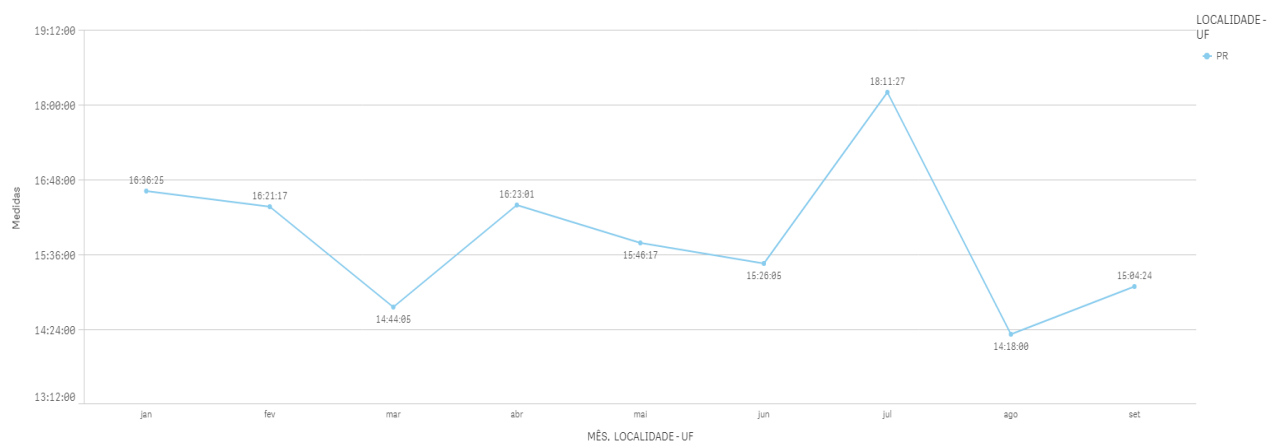

RK	MÊS	LOCALIDADE - UF	Medidas	QTD PROC	Dias e Horas (extenso)
1º	SETEMBRO	ES	12:15:04	1452	0 dia e 12 horas.
2º	SETEMBRO	AM	14:03:21	823	0 dia e 14 horas.
3º	SETEMBRO	PR	15:04:24	5018	0 dia e 15 horas.
4º	SETEMBRO	SP	15:17:14	20165	0 dia e 15 horas.
5º	SETEMBRO	DF	15:43:20	1704	0 dia e 15 horas.
6º	SETEMBRO	AC	17:55:53	166	0 dia e 17 horas.
7º	SETEMBRO	MS	17:59:38	809	0 dia e 17 horas.
8º	SETEMBRO	RO	19:17:37	535	0 dia e 19 horas.
9º	SETEMBRO	PB	19:29:02	846	0 dia e 19 horas.
10º	SETEMBRO	GO	19:43:11	2312	0 dia e 19 horas.
11º	SETEMBRO	RN	19:46:49	744	0 dia e 19 horas.
12º	SETEMBRO	AL	20:06:58	563	0 dia e 20 horas.
13º	SETEMBRO	MT	20:36:29	1467	0 dia e 20 horas.
14º	SETEMBRO	MG	22:25:18	5988	0 dia e 22 horas.
15º	SETEMBRO	PE	22:26:51	1370	0 dia e 22 horas.
16º	SETEMBRO	AP	22:28:36	197	0 dia e 22 horas.
17º	SETEMBRO	TO	23:54:37	438	0 dia e 23 horas.
18º	SETEMBRO	RR	25:34:45	144	1 dia e 01 horas.
19º	SETEMBRO	CE	25:37:21	1901	1 dia e 01 horas.
20º	SETEMBRO	SE	25:46:35	438	1 dia e 01 horas.
21º	SETEMBRO	RJ	25:47:19	2649	1 dia e 01 horas.
22º	SETEMBRO	MA	30:51:12	990	1 dia e 06 horas.
23º	SETEMBRO	RS	31:50:14	4122	1 dia e 07 horas.
24º	SETEMBRO	PA	34:00:12	672	1 dia e 10 horas.
25º	SETEMBRO	PI	44:47:11	661	1 dias e 20 horas.
26º	SETEMBRO	SC	63:32:50	4084	2 dias e 15 horas.
27º	SETEMBRO	BA	91:02:33	2079	3 dias e 19 horas.

Fonte: Redesim (<https://estatistica.redesim.gov.br/tempos-abertura>)

EVOLUÇÃO DO TEMPO DE VIABILIDADE DE ENDEREÇO - 2021