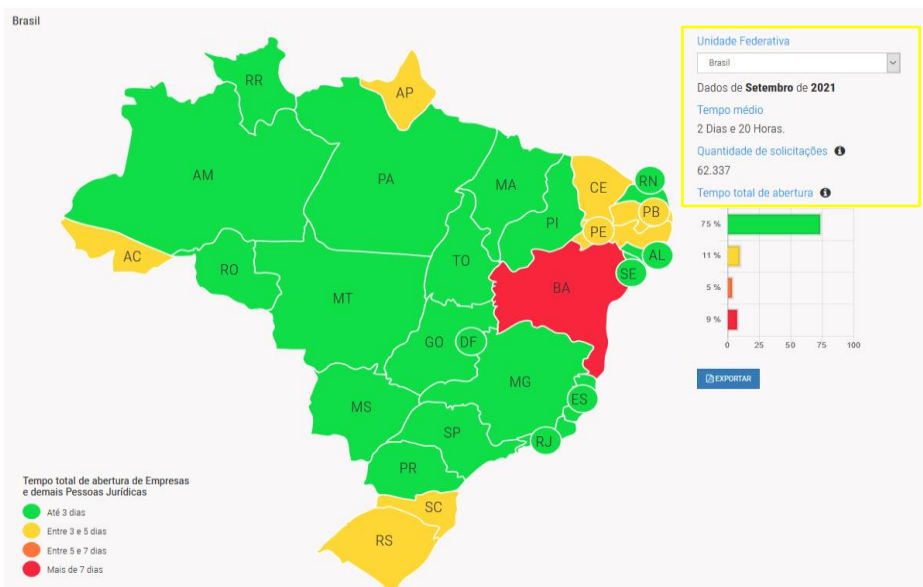

CONSULTAR

Se não está cadastrado

CADASTRAR

TEMPOS SETEMBRO/2021

JUCEPAR
JUNTA COMERCIAL DO PARANÁ

TEMPOS DE ABERTURA DE EMPRESAS - SETEMBRO - 2021

O tempo total de Abertura de empresas e demais pessoas jurídicas leva em consideração o tempo na etapa de viabilidade, na validação cadastral que os órgãos efetuam e na efetivação do registro e obtenção do CNPJ. OBS: Não são considerados os tempos de inscrições municipais ou estaduais e nem a obtenção de licenças para funcionamento do negócio.

O Brasil registrou um tempo médio para abertura de empresas, no mês de setembro, de 2 dias e 20 horas, com um total de 62.337 processos.

No Estado do Paraná, o tempo médio de Registro fechou o mês de setembro/2021 em 1 dia e 21 horas, apresentando o 5º melhor tempo entre todos os estados do País, com 5.018 processos.