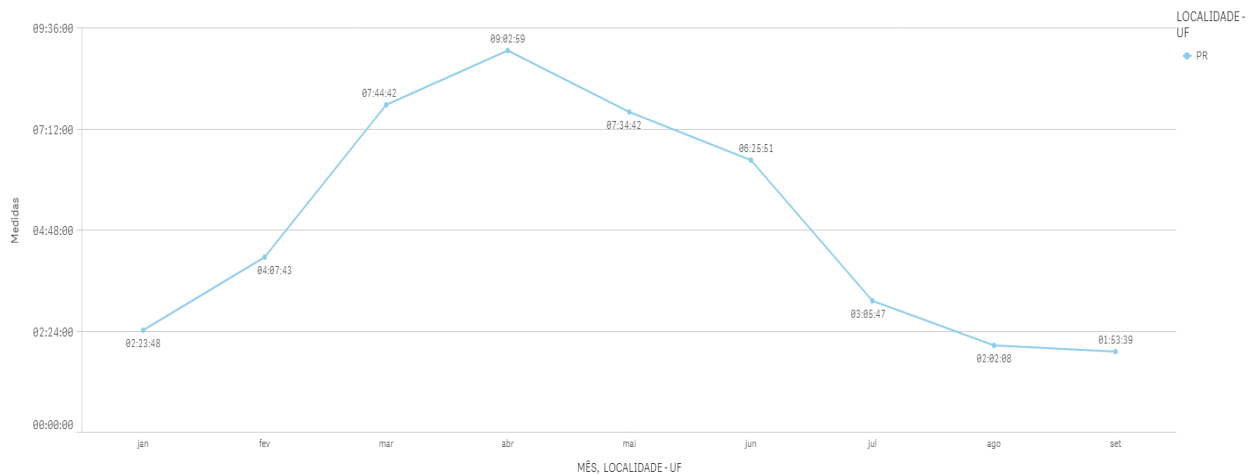

TEMPO CONSULTA VIABILIDADE DE NOME - SETEMBRO/2021

RK	MÊS	LOCALIDADE - UF	Medidas	QTD PROC	Dias e Horas (extenso)
1º	SETEMBRO	PE	0:00:00	1370	0 dia e 00 horas.
2º	SETEMBRO	PA	0:00:02	672	0 dia e 00 horas.
3º	SETEMBRO	SC	0:00:05	4084	0 dia e 00 horas.
4º	SETEMBRO	BA	0:02:47	2079	0 dia e 00 horas.
5º	SETEMBRO	SP	1:12:19	20165	0 dia e 01 horas.
6º	SETEMBRO	GO	1:41:14	2312	0 dia e 01 horas.
7º	SETEMBRO	PR	1:53:40	5018	0 dia e 01 horas.
8º	SETEMBRO	SE	1:55:31	438	0 dia e 01 horas.
9º	SETEMBRO	ES	2:21:27	1452	0 dia e 02 horas.
10º	SETEMBRO	RJ	2:41:35	2649	0 dia e 02 horas.
11º	SETEMBRO	TO	2:42:28	438	0 dia e 02 horas.
12º	SETEMBRO	PB	3:00:28	846	0 dia e 03 horas.
13º	SETEMBRO	RN	3:23:48	744	0 dia e 03 horas.
14º	SETEMBRO	DF	3:43:22	1704	0 dia e 03 horas.
15º	SETEMBRO	MS	3:58:22	809	0 dia e 03 horas.
16º	SETEMBRO	RO	4:05:23	535	0 dia e 04 horas.
17º	SETEMBRO	MG	4:54:31	5988	0 dia e 04 horas.
18º	SETEMBRO	MA	4:57:58	990	0 dia e 04 horas.
19º	SETEMBRO	CE	4:59:39	1901	0 dia e 04 horas.
20º	SETEMBRO	AL	5:16:14	563	0 dia e 05 horas.
21º	SETEMBRO	PI	5:37:03	661	0 dia e 05 horas.
22º	SETEMBRO	AP	5:56:23	197	0 dia e 05 horas.
23º	SETEMBRO	AM	6:12:32	823	0 dia e 06 horas.
24º	SETEMBRO	RS	9:10:41	4122	0 dia e 09 horas.
25º	SETEMBRO	MT	10:03:42	1467	0 dia e 10 horas.
26º	SETEMBRO	AC	10:24:15	166	0 dia e 10 horas.
27º	SETEMBRO	RR	13:09:08	144	0 dia e 13 horas.

Fonte: Redesim (<https://estatistica.redesim.gov.br/tempos-abertura>)

EVOLUÇÃO DO TEMPO DE VIABILIDADE DE NOME - 2021