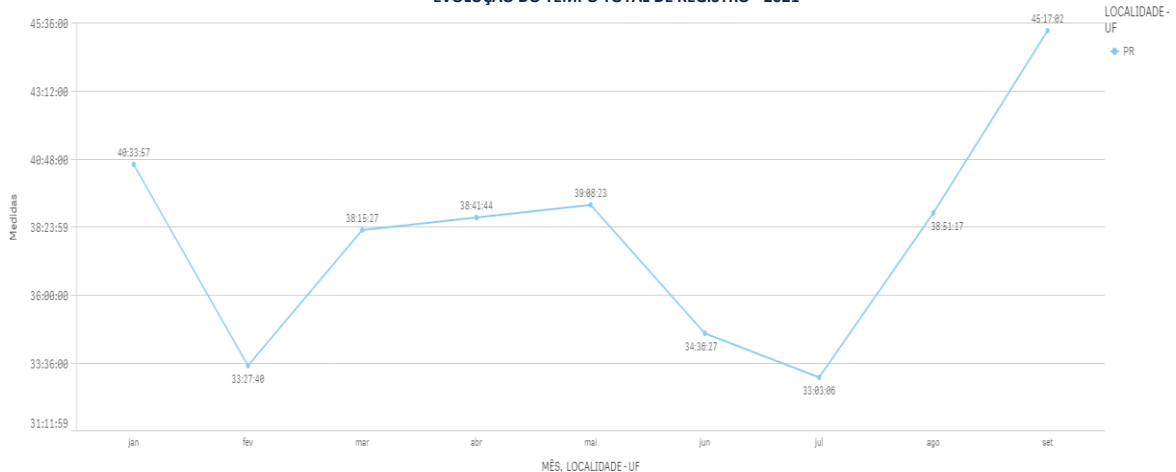

RK	MÊS	LOCALIDADE - UF	Medidas	QTD PROC	Dias e Horas (extenso)
1º	SETEMBRO	ES	30:32:37	1452	1 dia e 06 horas.
2º	SETEMBRO	GO	30:47:47	2312	1 dia e 06 horas.
3º	SETEMBRO	SE	35:14:19	438	1 dia e 11 horas.
4º	SETEMBRO	MA	41:29:28	990	1 dia e 17 horas.
5º	SETEMBRO	PR	45:17:02	5018	1 dia e 21 horas.
6º	SETEMBRO	AM	45:58:07	823	1 dia e 21 horas.
7º	SETEMBRO	AL	46:12:36	563	1 dia e 22 horas.
8º	SETEMBRO	TO	46:17:25	438	1 dia e 22 horas.
9º	SETEMBRO	DF	47:04:22	1704	1 dias e 23 horas.
10º	SETEMBRO	RN	47:13:26	744	1 dias e 23 horas.
11º	SETEMBRO	MS	49:22:20	809	2 dias e 01 horas.
12º	SETEMBRO	RO	52:46:53	535	2 dias e 04 horas.
13º	SETEMBRO	MT	59:04:24	1467	2 dias e 11 horas.
14º	SETEMBRO	AP	60:35:18	197	2 dias e 12 horas.
15º	SETEMBRO	RJ	60:47:59	2649	2 dias e 12 horas.
16º	SETEMBRO	PI	61:29:24	661	2 dias e 13 horas.
17º	SETEMBRO	RR	61:36:38	144	2 dias e 13 horas.
18º	SETEMBRO	PA	62:27:20	672	2 dias e 14 horas.
19º	SETEMBRO	PE	67:15:05	1370	2 dias e 19 horas.
20º	SETEMBRO	AC	69:51:23	166	2 dias e 21 horas.
21º	SETEMBRO	MG	69:58:02	5988	2 dias e 21 horas.
22º	SETEMBRO	PB	73:47:41	846	3 dias e 01 horas.
23º	SETEMBRO	SP	74:49:07	20165	3 dias e 02 horas.
24º	SETEMBRO	SC	77:05:44	4084	3 dias e 05 horas.
25º	SETEMBRO	RS	86:14:08	4122	3 dias e 14 horas.
26º	SETEMBRO	CE	86:43:56	1901	3 dias e 14 horas.
27º	SETEMBRO	BA	142:39:52	2079	5 dias e 22 horas.

Fonte: Redesim (<https://estatistica.redesim.gov.br/tempos-abertura>)

EVOLUÇÃO DO TEMPO TOTAL DE REGISTRO - 2021