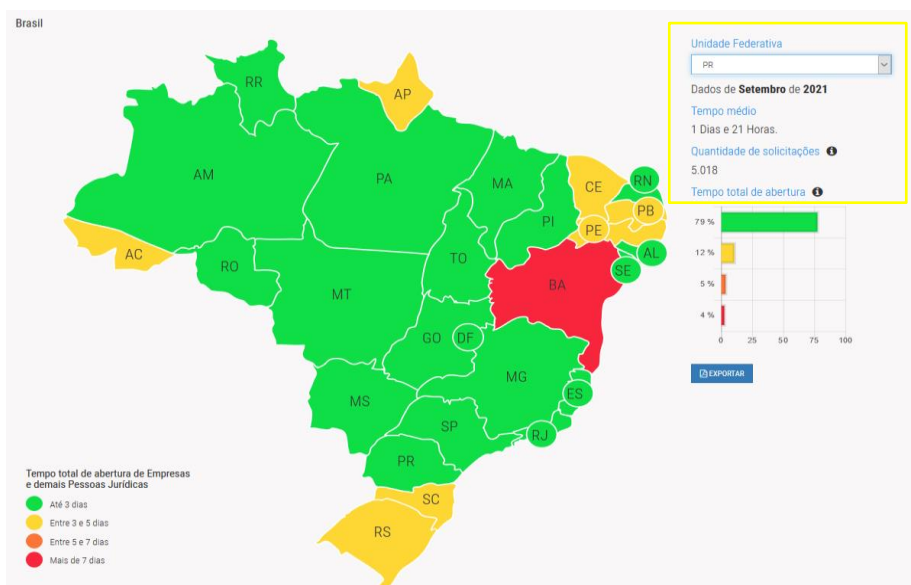

CONSULTAR

Se não está cadastrado

CADASTRAR

TEMPOS SETEMBRO/2021

JUCEPAR
JUNTA COMERCIAL DO PARANÁ

TEMPOS DE ABERTURA DE EMPRESAS - SETEMBRO - 2021

O tempo total de Abertura de empresas e demais pessoas jurídicas leva em consideração o tempo na etapa de viabilidade, na validação cadastral que os órgãos efetuam e na efetivação do registro e obtenção do CNPJ. OBS: Não são considerados os tempos de inscrições municipais ou estaduais e nem a obtenção de licenças para funcionamento do negócio.

O Brasil registrou um tempo médio para abertura de empresas, no mês de setembro, de 2 dias e 20 horas, com um total de 62.337 processos.

No Estado do Paraná, o tempo médio de Registro fechou o mês de setembro/2021 em 1 dia e 21 horas, apresentando o 5º melhor tempo entre todos os estados do País, com 5.018 processos.