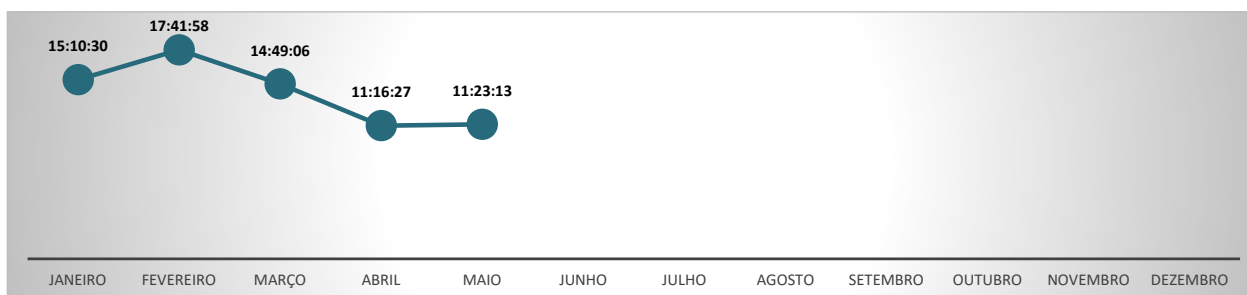

Fonte: Redesim (<https://estatistica.redesim.gov.br/tempos-abertura>)

EVOLUÇÃO DO TEMPO TOTAL DE REGISTRO - PARANÁ - 2023