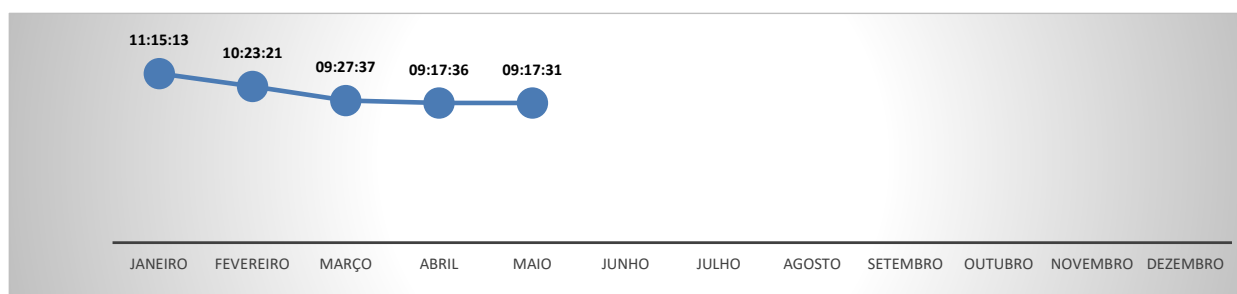

Fonte: Redesim (<https://estatistica.redesim.gov.br/tempos-abertura>)

EVOLUÇÃO DO TEMPO DE CONSULTA DE VIABILIDADE TOTAL - PARANÁ - 2022