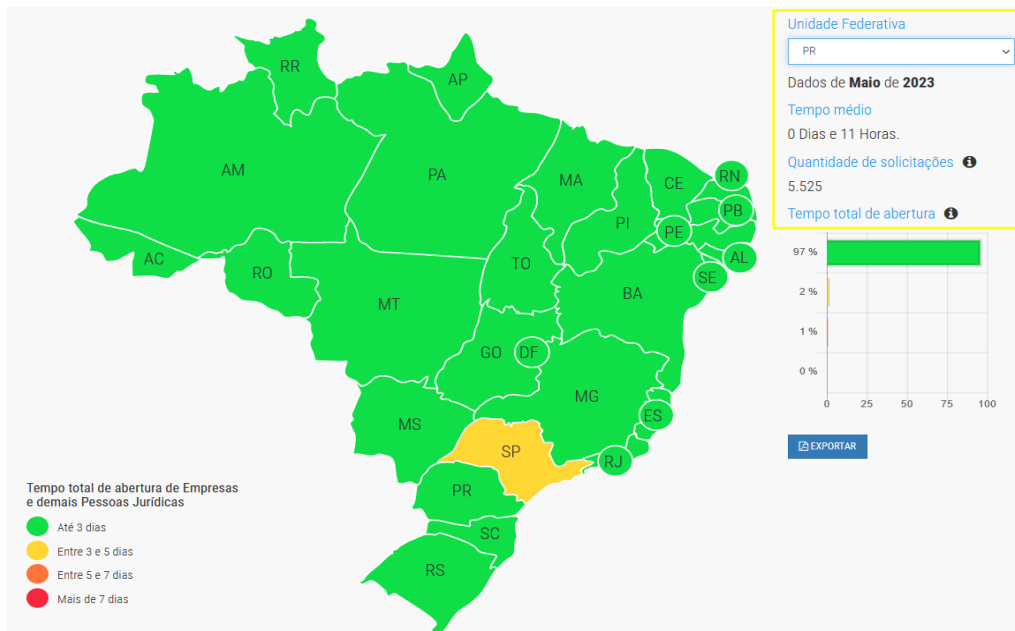

CONSULTAR 

Se não está cadastrado

CADASTRAR 

TEMPOS

ABERTURA DE EMPRESAS

MAIO/2023

JUCEPAR
JUNTA COMERCIAL DO PARANÁ

TEMPOS DE ABERTURA DE EMPRESAS MAIO/2023

O Tempo Total de Abertura de Empresas e demais pessoas jurídicas leva em consideração: o tempo na etapa de viabilidade, na validação cadastral que os órgãos efetuam e na efetivação do registro, com a obtenção do CNPJ.

OBS: Não são considerados os tempos de inscrições municipais ou estaduais e nem a obtenção de licenças para o funcionamento do negócio.

No mês de MAIO/2023 o TEMPO MÉDIO de abertura de empresas no Estado do Paraná foi de 11:23:13 representando o 2º melhor tempo entre todos os Estados do País, com um movimento de 5525 processos, conforme demonstrado abaixo: