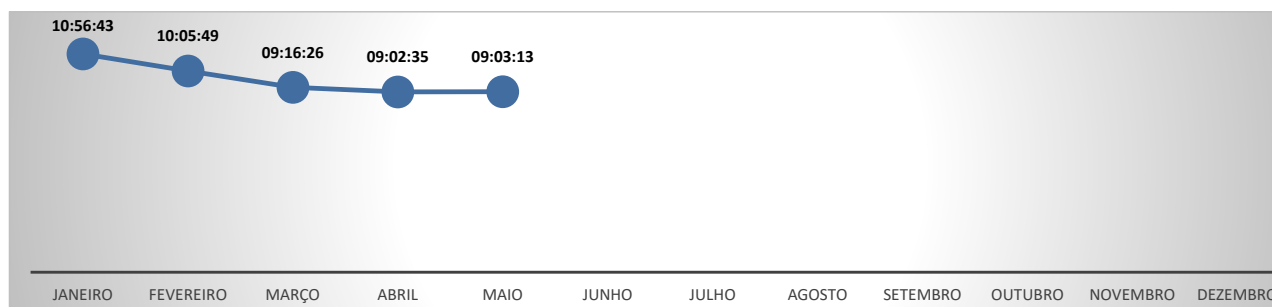

Fonte: Redesim (<https://estatistica.redesim.gov.br/tempos-abertura>)

EVOLUÇÃO DO TEMPO DE CONSULTA DE VIABILIDADE DE ENDEREÇO - PARANÁ - 2023