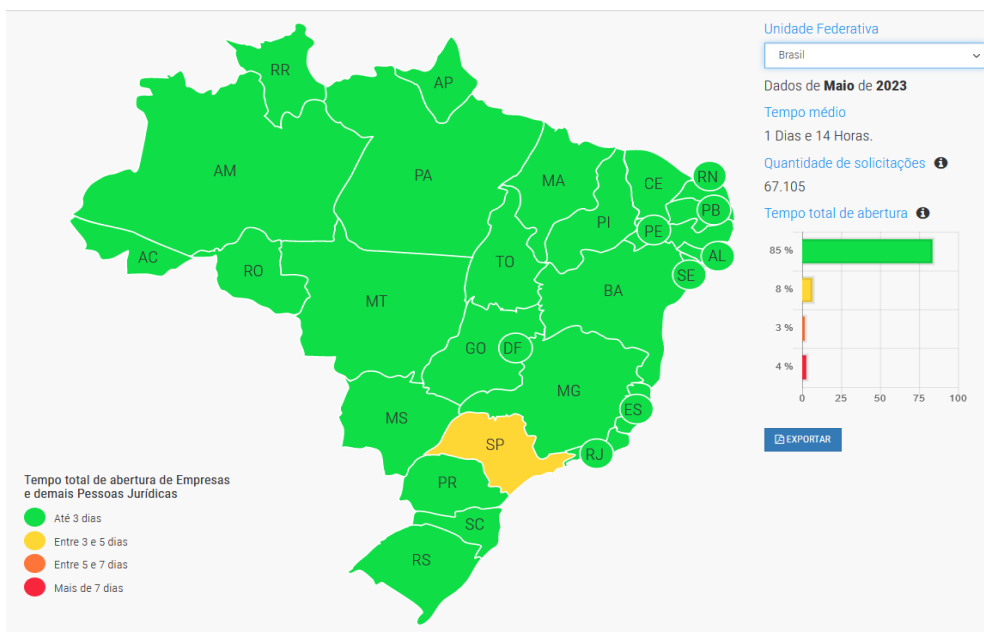

Vale destacar que, considerando o volume de solicitações, o Paraná apresenta o 3º maior movimento do País, com 5525 registros, ficando atrás somente de São Paulo, com 25764 registros e Minas Gerais, com 6624 registros.

No Brasil, o tempo Médio de Abertura de Empresas, no mês de MAIO, foi de 1 dia e 14 horas, com o movimento de 67105 processos, conforme mapa abaixo.