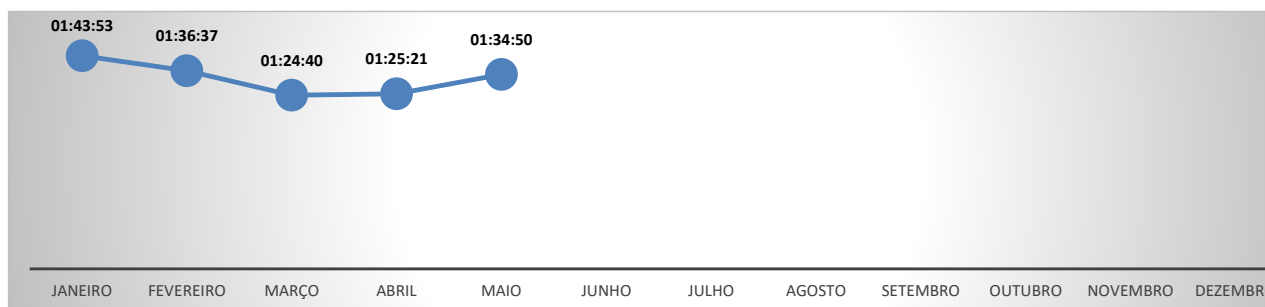

Fonte: Redesim (<https://estatistica.redesim.gov.br/tempos-abertura>)

EVOLUÇÃO DO TEMPO DE CONSULTA DE VIABILIDADE DE NOME - PARANÁ - 2023