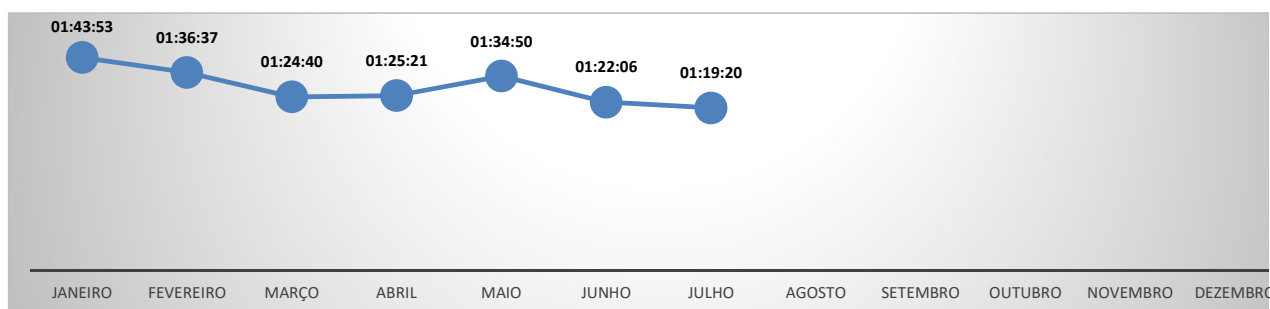

Fonte: Redesim (<https://estatistica.redesim.gov.br/tempos-abertura>)

EVOLUÇÃO DO TEMPO DE CONSULTA DE VIABILIDADE DE NOME - PARANÁ - 2023