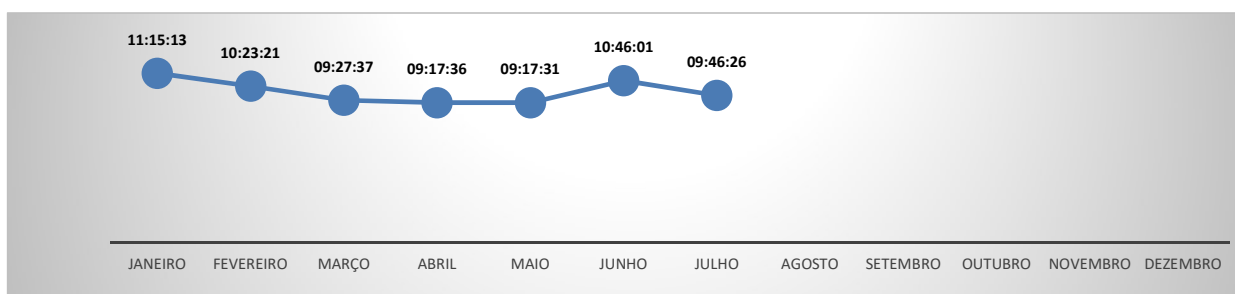

Fonte: Redesim (<https://estatistica.redesim.gov.br/tempos-abertura>)

EVOLUÇÃO DO TEMPO DE CONSULTA DE VIABILIDADE TOTAL - PARANÁ - 2023