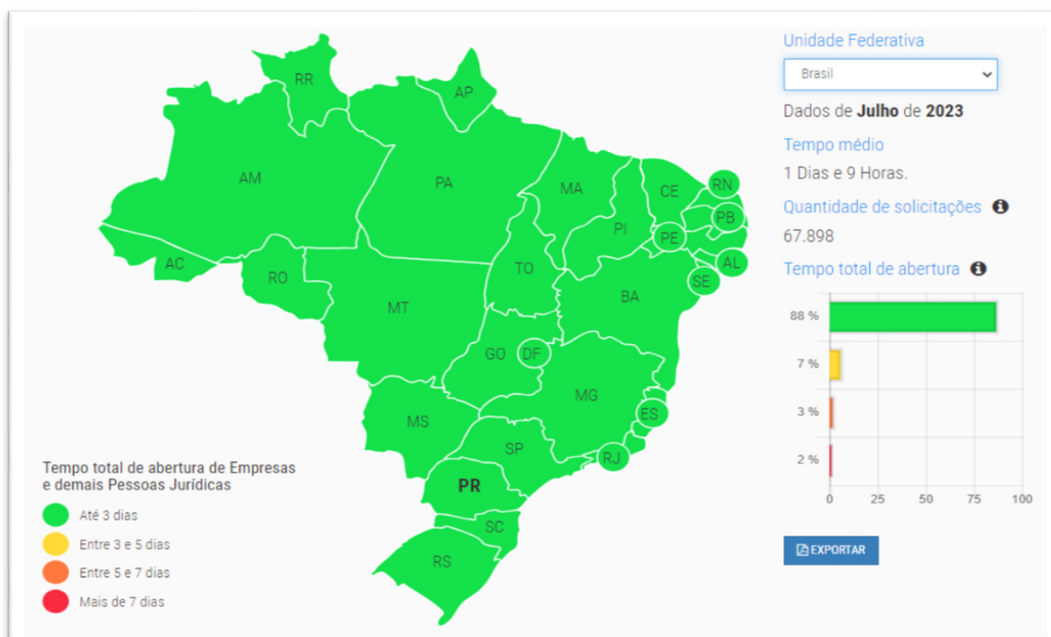

Vale destacar que, considerando o volume de solicitações, o Paraná apresenta o 3º maior movimento do País, com 5788 registros, ficando atrás somente de São Paulo, com 24709 registros e Minas Gerais, com 7219 registros.

No Brasil, o tempo Médio de Abertura de Empresas, no mês de JULHO, foi de 1 dia e 9 horas, com o movimento de 67898 processos, conforme mapa abaixo.