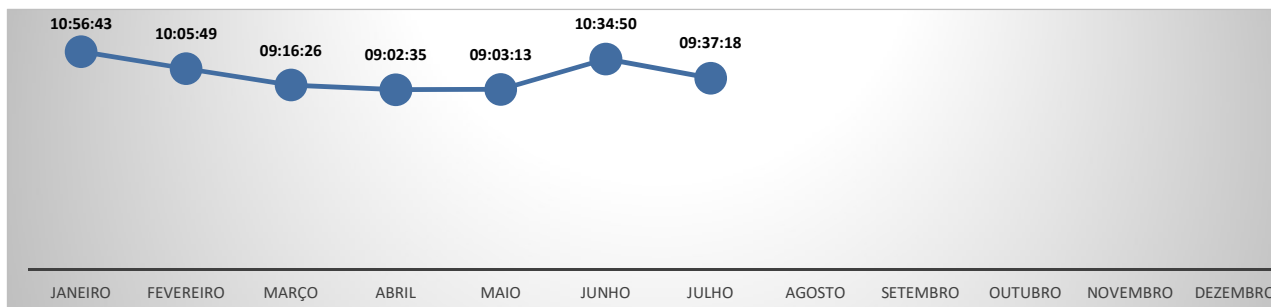

Fonte: Redesim (<https://estatistica.redesim.gov.br/tempos-abertura>)

EVOLUÇÃO DO TEMPO DE CONSULTA DE VIABILIDADE DE ENDEREÇO - PARANÁ - 2023