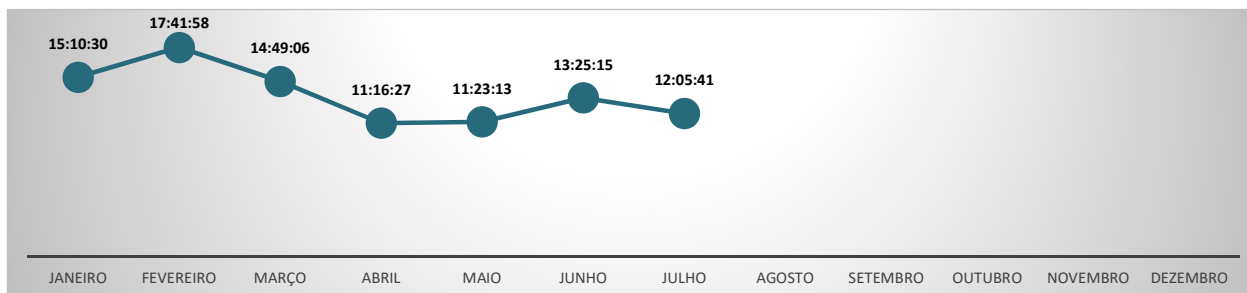

Fonte: Redesim (<https://estatistica.redesim.gov.br/tempos-abertura>)

EVOLUÇÃO DO TEMPO TOTAL DE REGISTRO - PARANÁ - 2023