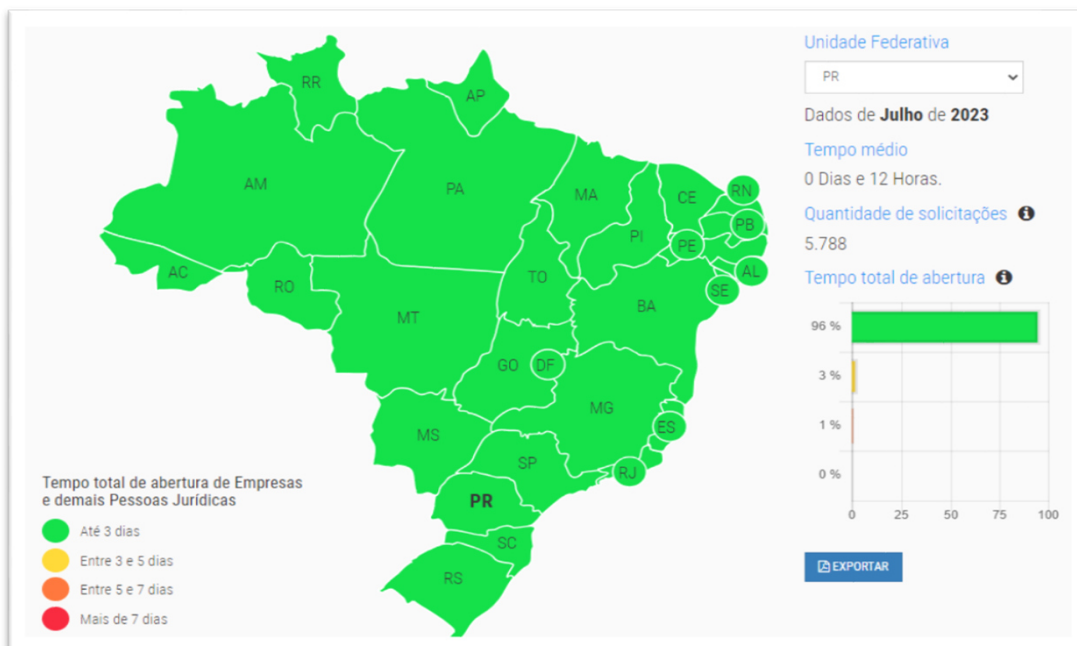

CONSULTAR 

Se não está cadastrado

CADASTRAR 

TEMPOS

ABERTURA DE EMPRESAS

JULHO 2023

JUCEPAR
JUNTA COMERCIAL DO PARANÁ

TEMPOS DE ABERTURA DE EMPRESAS JULHO/2023

O Tempo Total de Abertura de Empresas e demais pessoas jurídicas leva em consideração: o tempo na etapa de viabilidade, na validação cadastral que os órgãos efetuam e na efetivação do registro, com a obtenção do CNPJ.

OBS: Não são considerados os tempos de inscrições municipais ou estaduais e nem a obtenção de licenças para o funcionamento do negócio.

No mês de JULHO/2023 o TEMPO MÉDIO de abertura de empresas no Estado do Paraná foi de 12:05:41 representando o 4º melhor tempo entre todos os Estados do País, com um movimento de 5788 processos, conforme demonstrado abaixo: