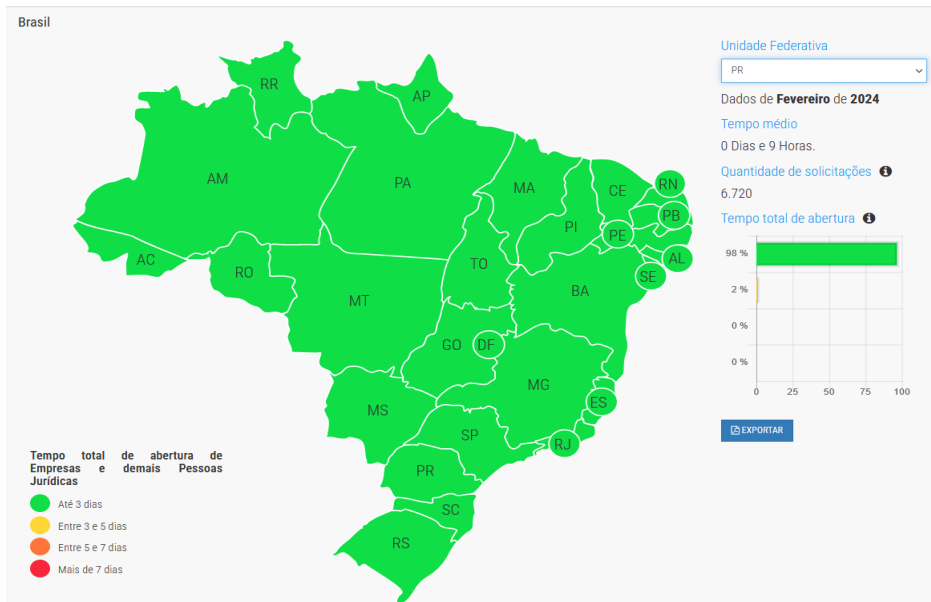

TEMPO DE ABERTURA DE EMPRESAS FEVEREIRO/2024

 **JUCEPAR**
JUNTA COMERCIAL DO PARANÁ

 **PARANÁ**
GOVERNO DO ESTADO
SECRETARIA DA INDÚSTRIA,
COMÉRCIO E SERVIÇOS

TEMPOS DE ABERTURA DE EMPRESAS FEVEREIRO/2024

O Tempo Total de Abertura de Empresas e demais pessoas jurídicas leva em consideração: o tempo na etapa de viabilidade, na validação cadastral que os órgãos efetuam e na efetivação do registro, com a obtenção do CNPJ.

OBS: Não são considerados os tempos de inscrições municipais ou estaduais e nem a obtenção de licenças para o funcionamento do negócio.

No mês de FEVEREIRO/2024 o TEMPO MEDIO de abertura de empresas no Estado do Paraná foi de 09:32:04 representando o 2º melhor tempo entre todos os Estados do País, com um movimento de 6720 processos, conforme demonstrado abaixo: