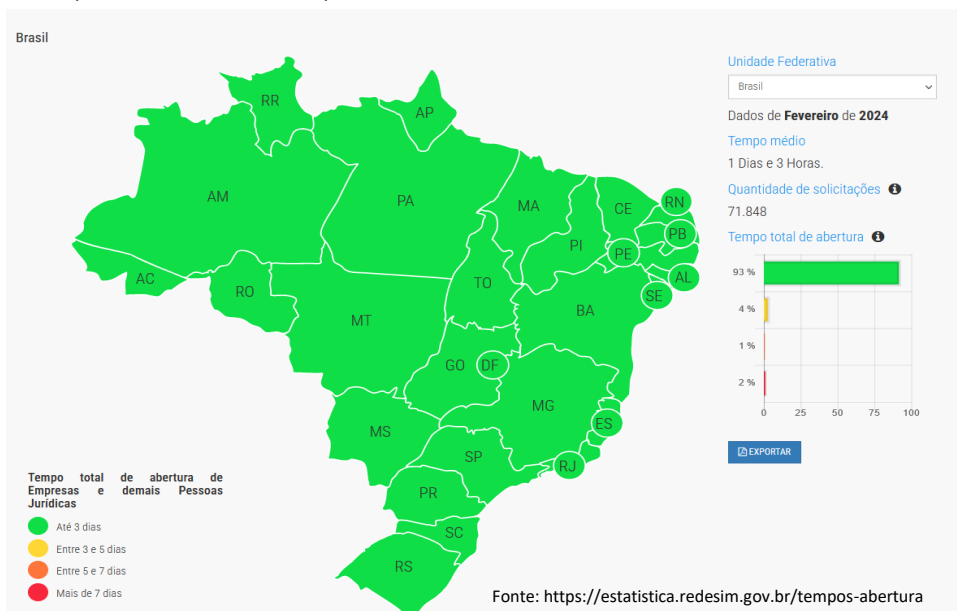

Fonte: <https://estatistica.redesim.gov.br/tempos-abertura>