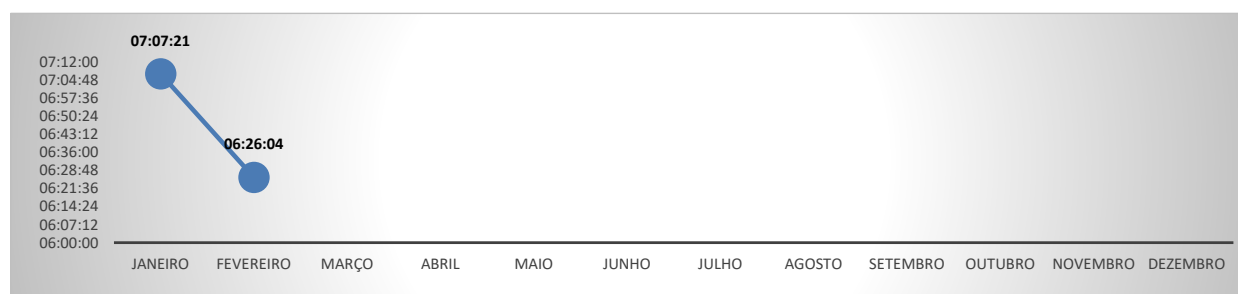

Fonte: Redesim (<https://estatistica.redesim.gov.br/tempos-abertura>)

EVOLUÇÃO DO TEMPO DE CONSULTA DE VIABILIDADE TOTAL - PARANÁ - 2024