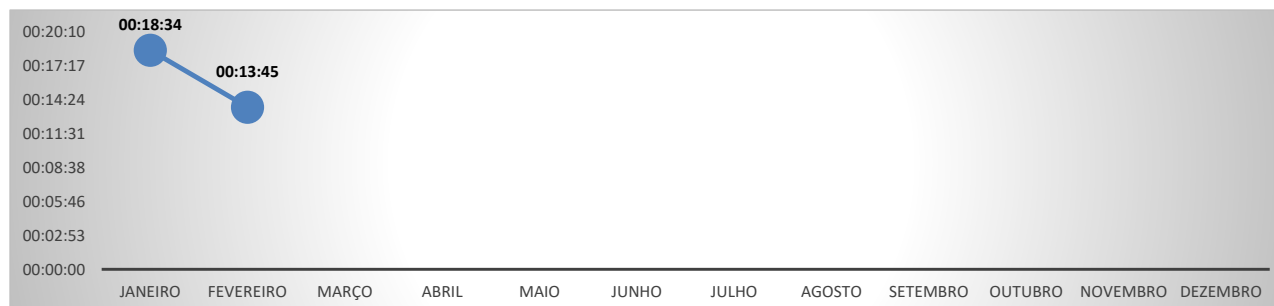

Fonte: Redesim (<https://estatistica.redesim.gov.br/tempos-abertura>)

EVOLUÇÃO DO TEMPO DE CONSULTA DE VIABILIDADE DE NOME - PARANÁ - 2024