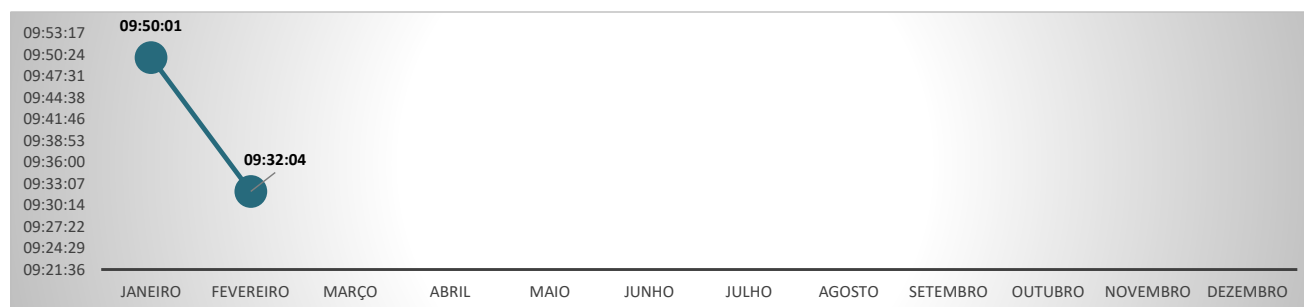

Fonte: Redesim (<https://estatistica.redesim.gov.br/tempos-abertura>)

EVOLUÇÃO DO TEMPO TOTAL DE REGISTRO - PARANÁ - 2024