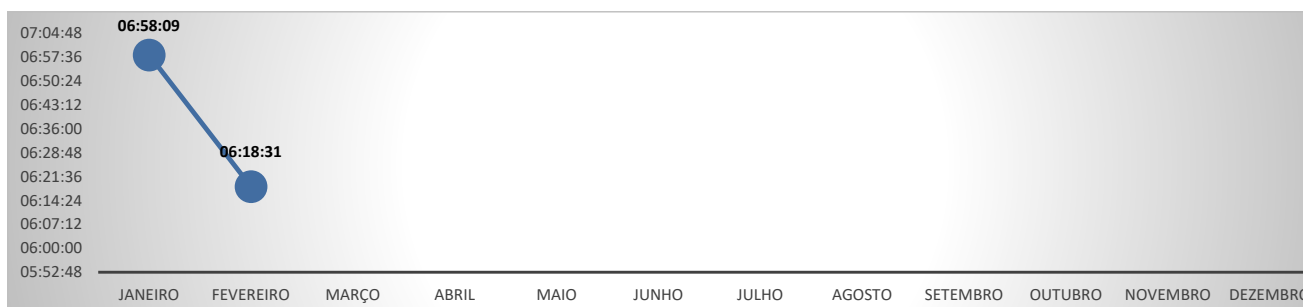

Fonte: Redesim (<https://estatistica.redesim.gov.br/tempos-abertura>)

EVOLUÇÃO DO TEMPO DE CONSULTA DE VIABILIDADE DE ENDEREÇO - PARANÁ - 2024