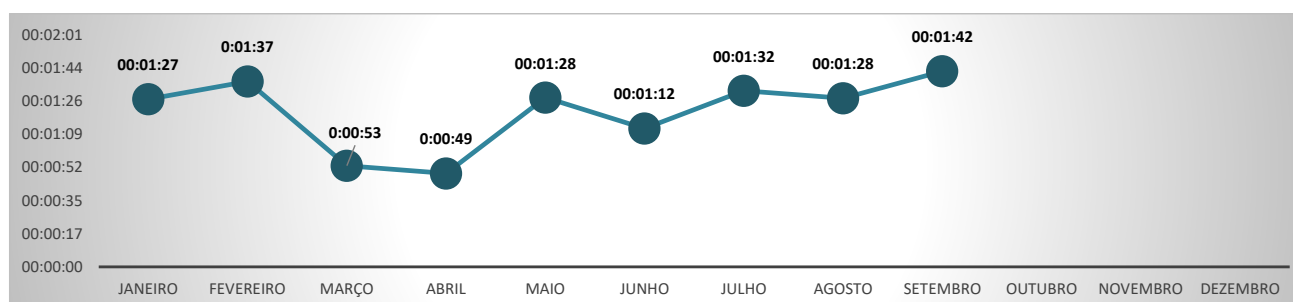

Fonte: Redesim (<https://estatistica.redesim.gov.br/tempos-abertura>)

EVOLUÇÃO DO TEMPO DE CONSULTA DE VIABILIDADE DE NOME - PARANÁ - 2025