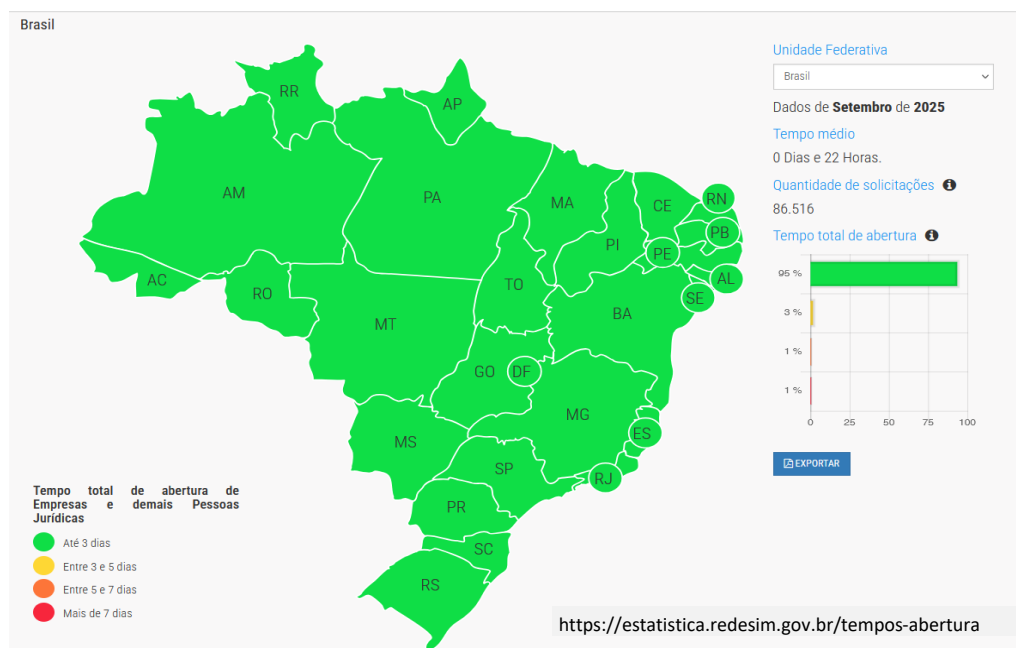

Vale destacar que, considerando o volume de solicitações, o Paraná apresenta o 3º maior movimento do País, com 6845 registros, ficando atrás somente de São Paulo, com 30639 registros e Minas Gerais, com 8829 registros.

No Brasil, o tempo Médio de Abertura de Empresas, no mês de SETEMBRO, foi de 22 Horas, com o movimento de 86516 processos, conforme mapa abaixo.