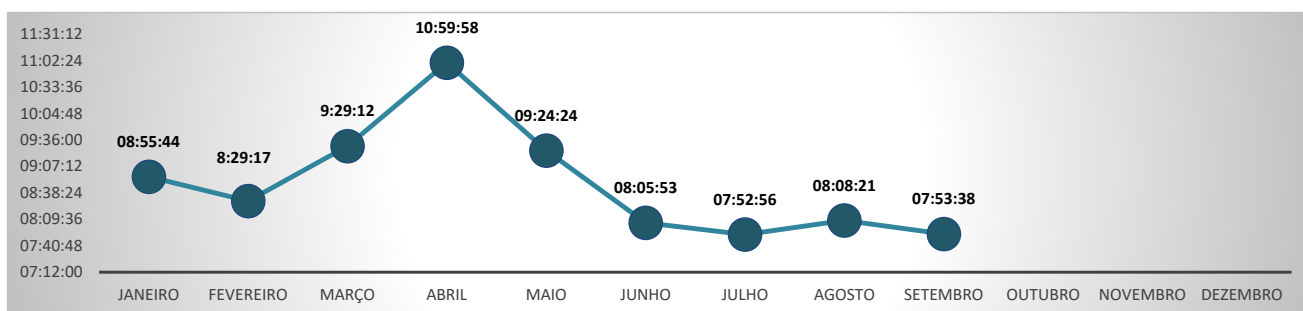

Fonte: Redesim (<https://estatistica.redesim.gov.br/tempos-abertura>)

EVOLUÇÃO DO TEMPO TOTAL DE REGISTRO - PARANÁ - 2025