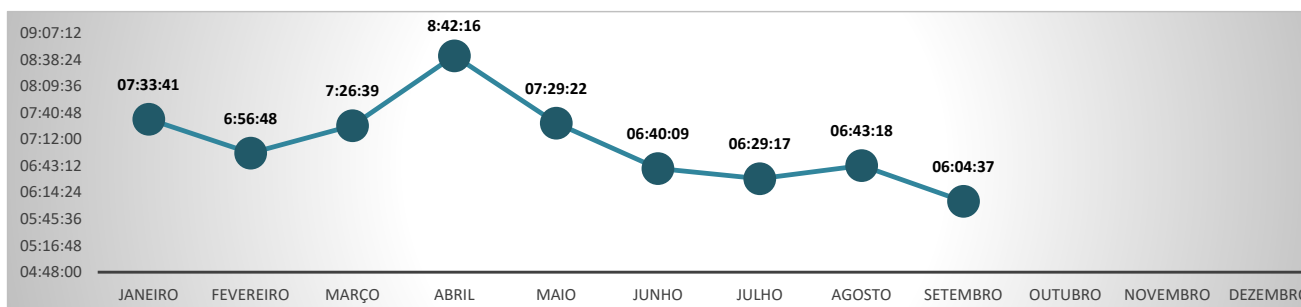

Fonte: Redesim (<https://estatistica.redesim.gov.br/tempos-abertura>)

EVOLUÇÃO DO TEMPO DE CONSULTA DE VIABILIDADE DE ENDEREÇO - PARANÁ - 2025