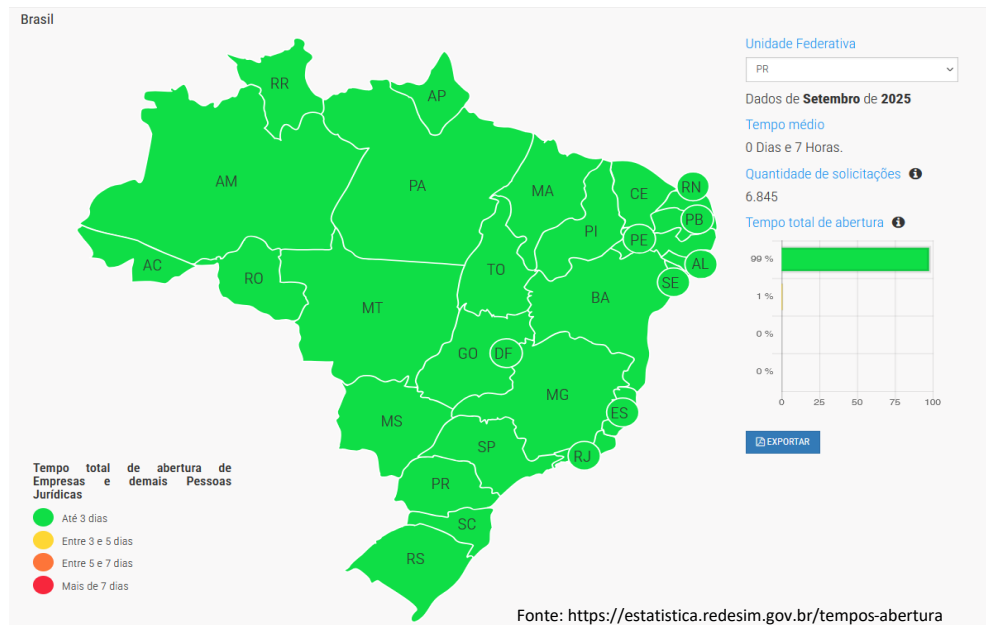

TEMPO DE ABERTURA DE EMPRESAS

Setembro/2025

 **JUCEPAR**
JUNTA COMERCIAL DO PARANÁ

 **PARANÁ**
GOVERNO DO ESTADO
SECRETARIA DA INDÚSTRIA,
COMÉRCIO E SERVIÇOS

TEMPOS DE ABERTURA DE EMPRESAS SETEMBRO/2025

O Tempo Total de Abertura de Empresas e demais pessoas jurídicas leva em consideração: o tempo na etapa de viabilidade, na validação cadastral que os órgãos efetuam e na efetivação do registro, com a obtenção do CNPJ.

OBS: Não são considerados os tempos de inscrições municipais ou estaduais e nem a obtenção de licenças para o funcionamento do negócio.

No mês de SETEMBRO/2025 o TEMPO MEDIO de abertura de empresas no Estado do Paraná foi de 07:53:38 representando o 3º melhor tempo entre todos os Estados do País, com um movimento de 6845 processos, conforme demonstrado abaixo:

Vale destacar que, considerando o volume de solicitações, o Paraná apresenta o 3º maior movimento do País, com 6845 registros, ficando atrás somente de São Paulo, com 30639 registros e Minas Gerais, com 8829 registros.