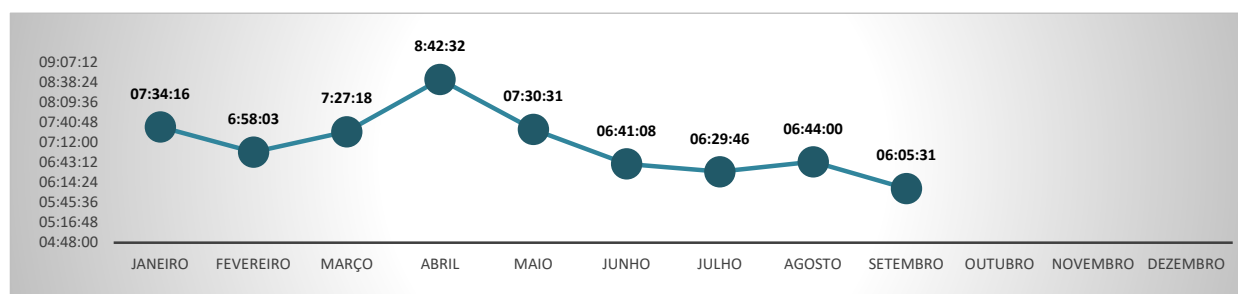

Fonte: Redesim (<https://estatistica.redesim.gov.br/tempos-abertura>)

EVOLUÇÃO DO TEMPO DE CONSULTA DE VIABILIDADE TOTAL - PARANÁ - 2025